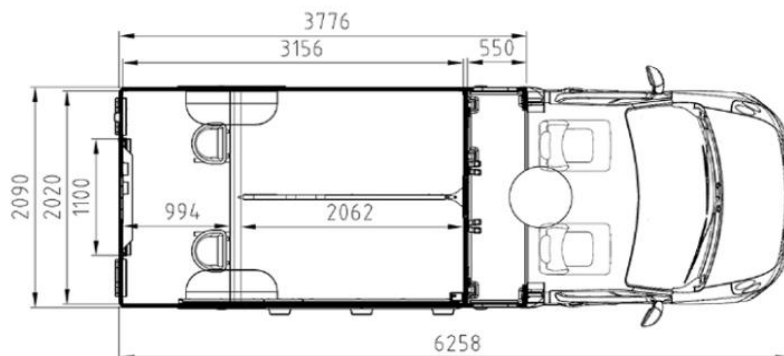

CELKEM

Podpis zákazníka:

DATUM: 15.04.2021

Ceny jsou bez DPH. Tolerance hmotnosti je +/- 3%.

Nabídka je platná 14 dnů od data vystavení.