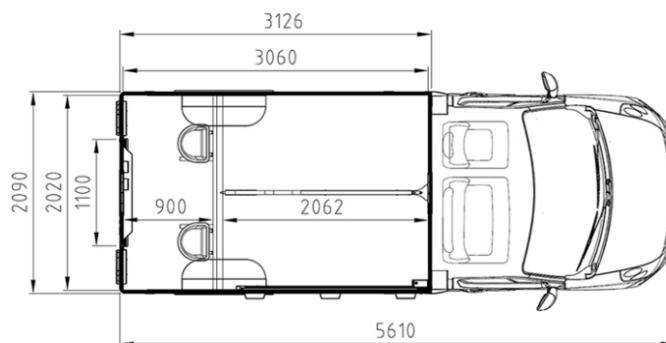

KOŇSKÝ PROSTOR	CENA	VÁHA (KG)
HA1 Basic system (pevná prsní stěna + pevný zákryt sedlovný s klapkou)		14,8

Opce	CENA	VÁHA (KG)
Okna		
W01 Posuvné boční okno		3,3
W05 Okno posuvné s mříží mezi kabinou a prostorem pro koně		2,7
Sedlovná		
SA1 Držák sedel, 2ks		3,0
SA2 Výbava zadních dveří - držák uzdy, 2ks, zrcátko		1,5
SA3 Vědro stájové, 2ks, síť na seno, 2 ks		1,0
Komfort		
C03 Osvětlení rampy LED páskem		0,5
C04 Kamerový systém: LCD monitor + kamera couvací + kamera vnitřní		6,5
DESIGN		
Lakování		
P02 Lakování plastů		3,0
Sedadla		
SE3 Vyhřívání předních sedadel		1,0
C14 Autokobereček		1,0

CENA CELKEM	1 393 620 CZK	2 328

Podpis zákazníka: