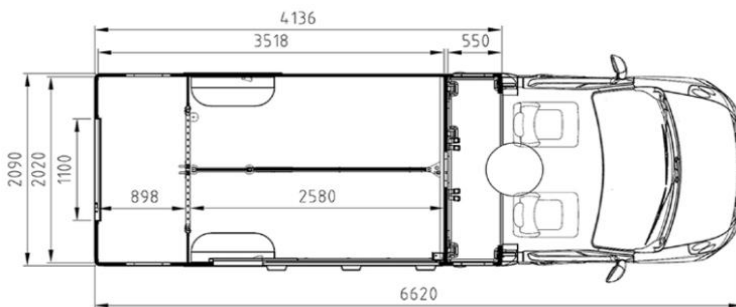

PLOŠINA	CENA	VÁHA (KG)
Renault Master - Motor 2,3 dCi 165 HP, manuální převodovka	1 651 250 CZK	2 539,0

STANDARDNÍ KONFIGURACE

Airbag řidiče, ABS, EBV, ESP, ASR, Lepící sada pro pneumatiky, Elektricky ovládaná přední okna, Uzamykání předních dveří při startu, Immobilizér, Centrální zamykání s ovládáním na klíči, Asistent pro rozjezd do kopce, Systém Start & Stop, 20 litrová AdBlue nádrž, 80 litrová palivová nádrž, Látkové čalounění sedadel, Sedadlo řidiče výškově a podélně nastavitelné s loketní a bederní opěrkou, Oddělené sedadlo spolujezdce s bederní opěrkou, Manuální klimatizace vč. pylového filtru, Tempomat s omezovačem rychlosti, Denní svícení LED, Mlhové světlomety, **Radio DAB+ MediaNav, včetně GPS Tom Tom live**, USB, 4 lapače nečistot, 2 vyhřívaná, elektricky ovládaná zpětná zrcátka s integrovanými směrovými světly, Výsuvná odkládací skříňka 10,5 l, Klimatizovaná odkládací schránka, Výsuvný stůl spolujezdce, Centrální úložný prostor s indukční nabíječkou, Automatické stěrače skel s dešťovým senzorem, Povinná výbava.

Komfort: Spací prostor až pro 4 osoby, Čalouněná kabina s háčky, Příkladné světlo v kabině, USB nabíječka, Úložný prostor pod lavicí v kabině řidiče, 2 pevná okna u lavice, Zamykání nástavby na jeden klíč, Zadní spoiler s brzdovou svítilnou a pozičními svítilnami, Čistící otvor v koňském prostoru a sedlovně, 4 kotvicí oka v sedlovně. **Ventilace v prostoru pro koně:** Posuvná okna, Střešní okno 2x, 12V střešní ventilátor s denním a nočním LED osvětlením - ovládaný z kabiny řidiče, Teploměr v koňském prostoru s ukazatelem teploty v kabině řidiče. **Bezpečnost:** Osvětlení nad koňmi pro snadný nástup, 4 úvazová oka, Protiskluzová guma na rampě, Mechová gumová podlaha - odlehčená, Zesílená okopová stěna, Zesílené bezpečnostní podběhy kol, Vyjímatelná a posuvná přepážka mezi koňmi, Polstrování na stěnách, přepážce. Řetěz u rampy, Bezpečnostní samolepky.

KOŇSKÝ PROSTOR	CENA	VÁHA (KG)

Opce

Okna		
W01	Posuvné boční okno	7 075 CZK 3,3
W02	Okno posuvné s mříží mezi kabinou a prostorem pro koně	5 800 CZK 2,7
Příslušenství		
<i>nedefinováno - možnost přidat opce dle vlastního výběru</i>		
Sedlovna		
<i>nedefinováno - možnost přidat opce dle vlastního výběru</i>		
Komfort		
C02	Dvířka pod lavicí, 1 ks	6 150 CZK 2,0
C04	Kamerový systém: LCD monitor + kamera couvací + kamera vnitřní	25 050 CZK 6,5
Zadní světla		
RL2	Zadní LED svítilny SHAPE	11 875 CZK -0,4

DATUM: 11.06.2024