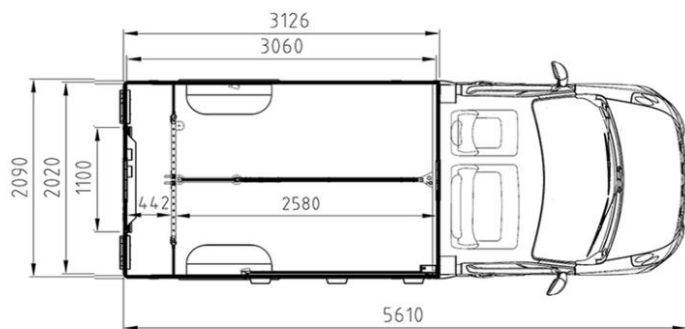

PARAGAN HORSEBOXES

Zakázka č.: **24K017**VIN: **VF6VF000971109087**Barva: **GRIS SOMBRA**

Z Model: **EQUISTAR 3** **FREE STAND**

PLOŠINA	CENA	VÁHA (KG)
Renault Master - Motor 2,3 dCi 165 HP, manuální převodovka	1 435 000 CZK	2 329,0